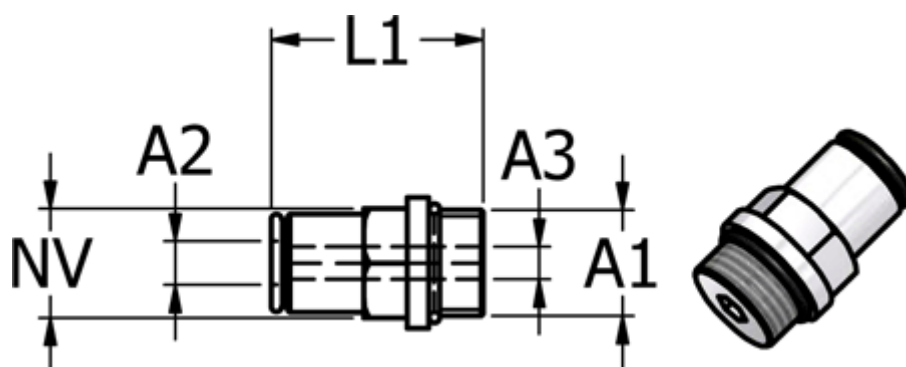

Varenummer: 58674501410
Beskrivelse: Metalfitting 745.014-10, Ø10 - G 1/4"
Push-in lige union

Mål

Gevind A2	= G 1/4"
Indvendig sekskant A3	= 7
L1	= 29.2
NV	= 16
Udvendig slangediameter A1	= 10